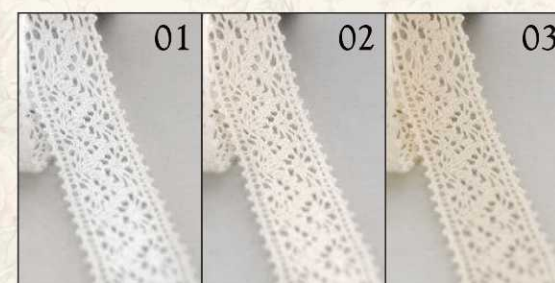

01-Λευκό, 02-Εκρού, 03-Μπεζ